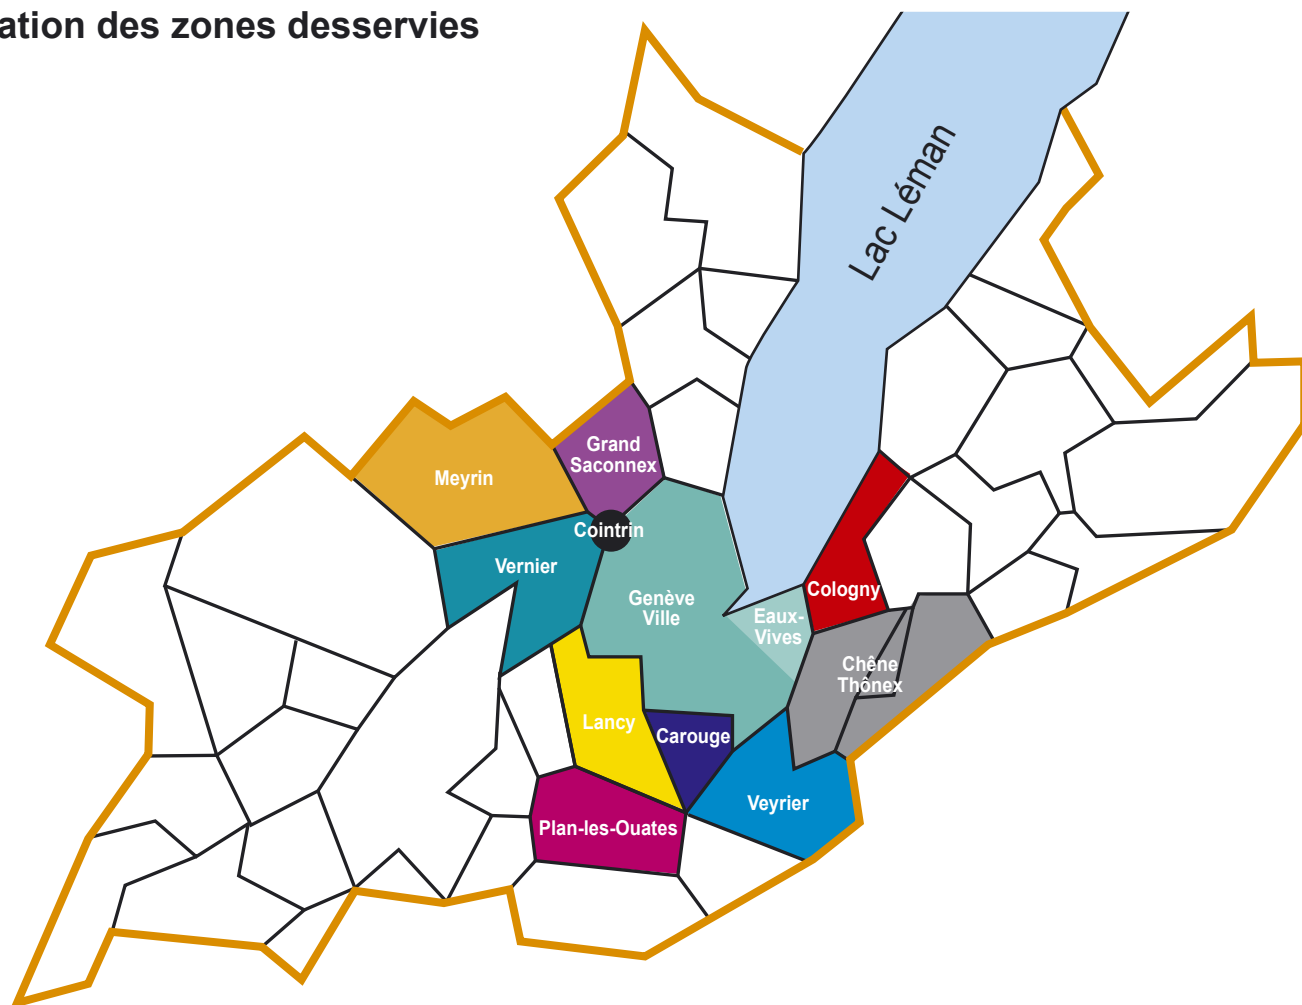

> Situation des zones desservies

> Tranches horaires par zone

Genève-ville 7h45 / 9h30 / 10h45 13h30 / 15h30 / 16h30	Lancy 8h / 10h / 11h15 / 14h 16h / 17h15
Eaux-Vives 9h15 / 11h / 15h15 / 16h	Plan-les-Ouates 7h45 / 11h / 14h / 16h / 17h30
Cologny 9h / 10h45 / 14h45 / 16h	Meyrin 8h30 / 10h30 / 11h15 / 14h30 / 16h
Chêne-Thônex 8h30 / 10h30 / 14h30 / 15h45	Cointrin 8h30 / 10h30 / 11h15 / 14h30 / 16h
Veyrier 8h15 / 11h / 14h / 16h	Saconnex 8h45 / 11h / 14h30 / 16h
Carouge 8h / 10h45 / 11h30 13h45 / 15h45 / 17h	Vernier 8h15 / 10h15 / 11h30 14h15 / 16h15