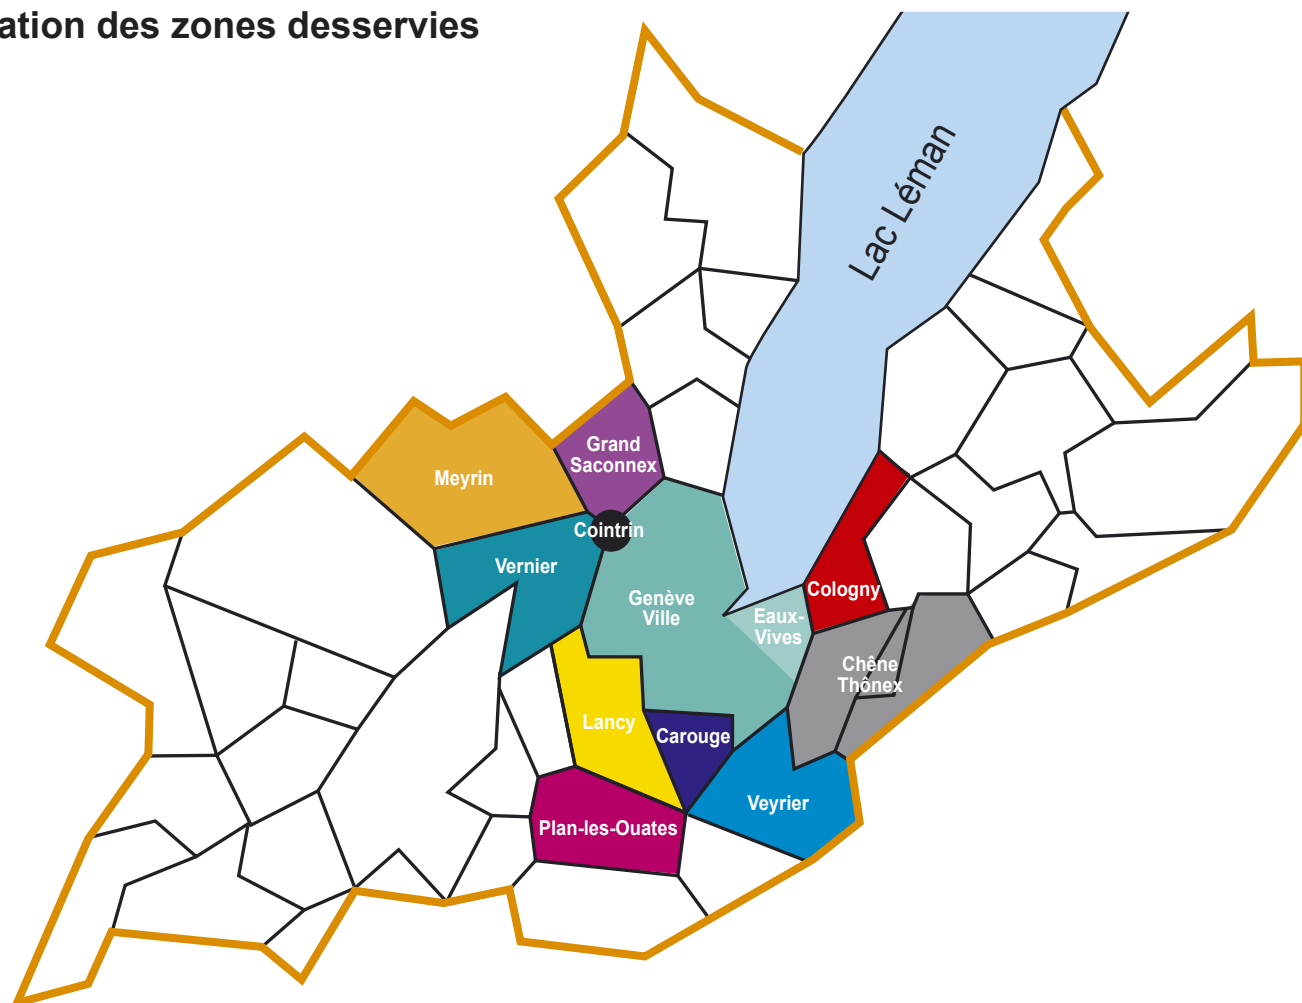

> Situation des zones desservies

> Tranches horaires par zone

Genève-ville 7h45 / 9h30 / 10h45 13h30 / 15h30 / 16h30	Lancy 8h / 10h / 11h15 / 14h 16h / 17h15
Eaux-Vives 9h15 / 11h / 15h15 / 16h	Plan-les-Ouates 7h45 / 11h / 14h / 16h / 17h30
Cologny 9h / 10h45 / 14h45 / 16h	Meyrin 8h30 / 10h30 / 11h15 / 14h30 / 16h
Chêne-Thônex 8h30 / 10h30 / 14h30 / 15h45	Cointrin 8h30 / 10h30 / 11h15 / 14h30 / 16h
Veyrier 8h15 / 11h / 14h / 16h	Saconnex 8h45 / 11h / 14h30 / 16h
Carouge 8h / 10h45 / 11h30 13h45 / 15h45 / 17h	Vernier 8h15 / 10h15 / 11h30 14h15 / 16h15